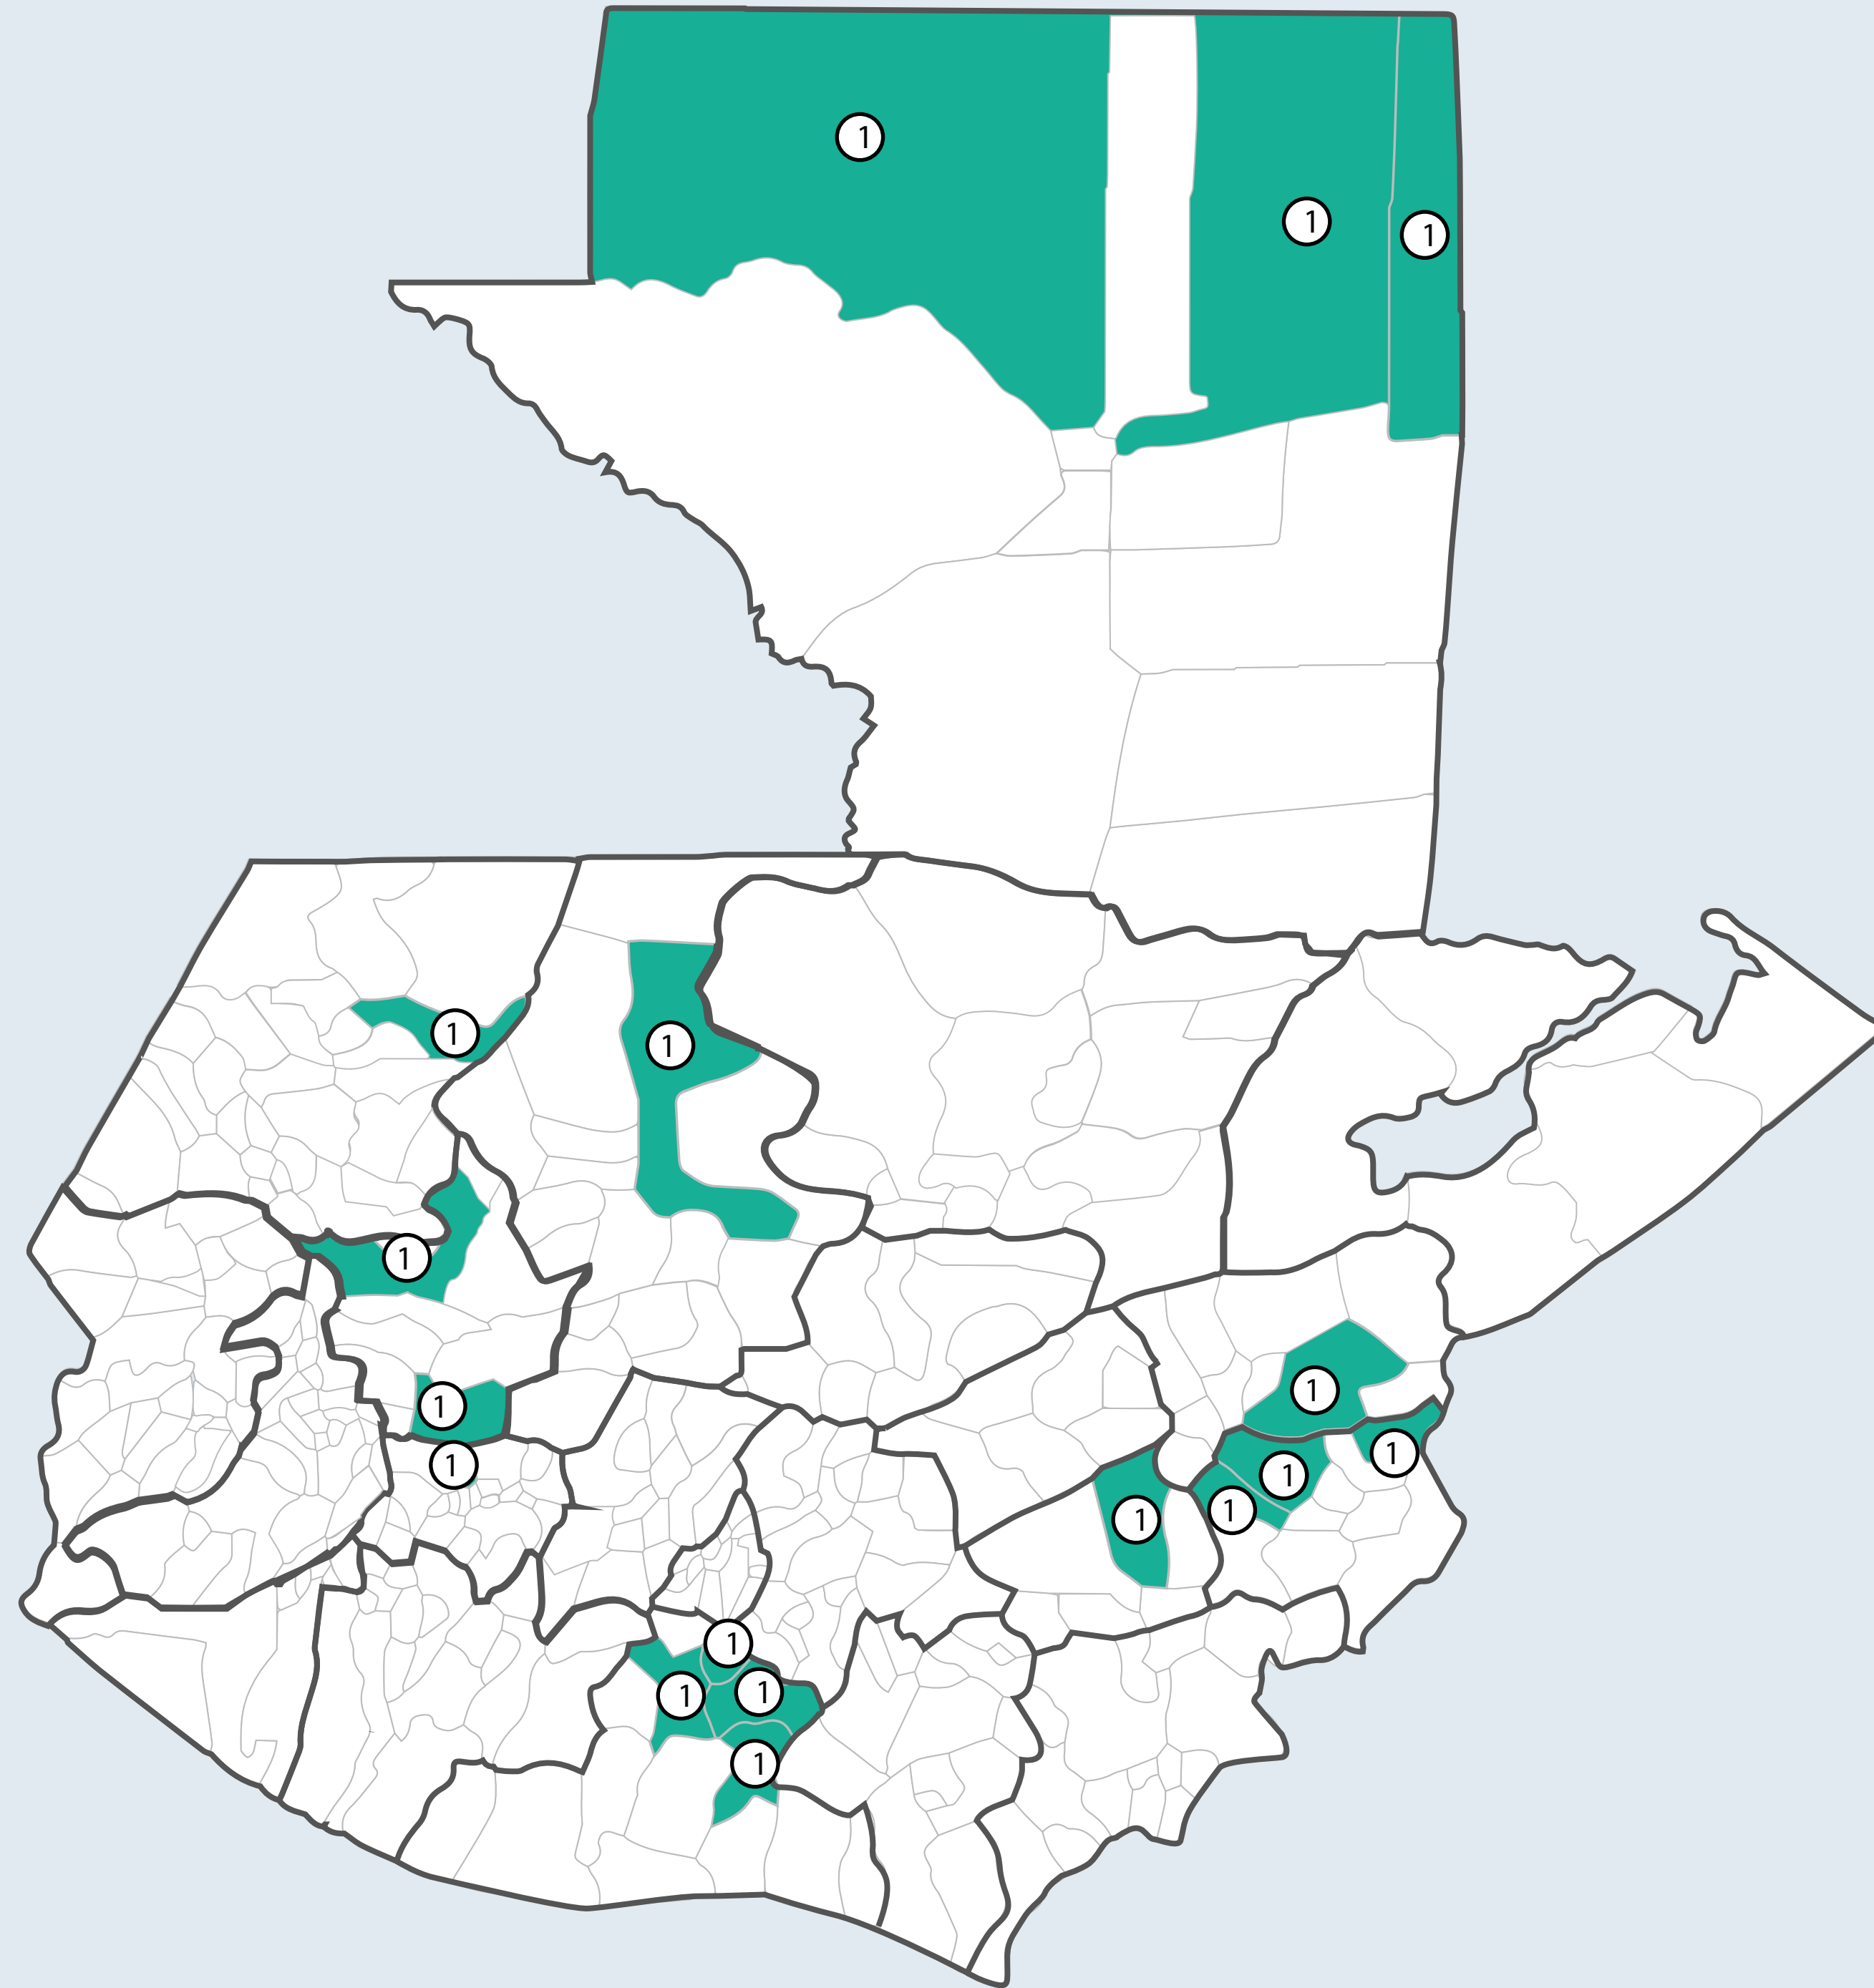

MAPA DE PROYECTOS

Regionales / Llamadas a propuestas globales
Guatemala 2020

PLATAFORMA DE APOYO A LA COMUNICACIÓN Y VISIBILIDAD

Departamentos de Guatemala donde existen proyectos en ejecución.

- | | |
|-------------------|--------------------|
| 1. Alta Verapaz | 12. Jalapa |
| 2. Baja Verapaz | 13. Jutiapa |
| 3. Chimaltenango | 14. Quetzaltenango |
| 4. Chiquimula | 15. Retalhuleu |
| 5. Petén | 16. Zacatepéquez |
| 6. El Progreso | 17. San Marcos |
| 7. Quiché | 18. Santa Rosa |
| 8. Escuintla | 19. Sololá |
| 9. Guatemala | 20. Suchitepéquez |
| 10. Huehuetenango | 21. Totonicapán |
| 11. Izabal | 22. Zacapa |

Regionales / Llamadas a propuestas globales

1. Nuestra Tierra-Nuestros Bosques: Gobernanza Forestal de Pueblos Indígenas y Comunidades Forestales en REDD+ y FLEGT