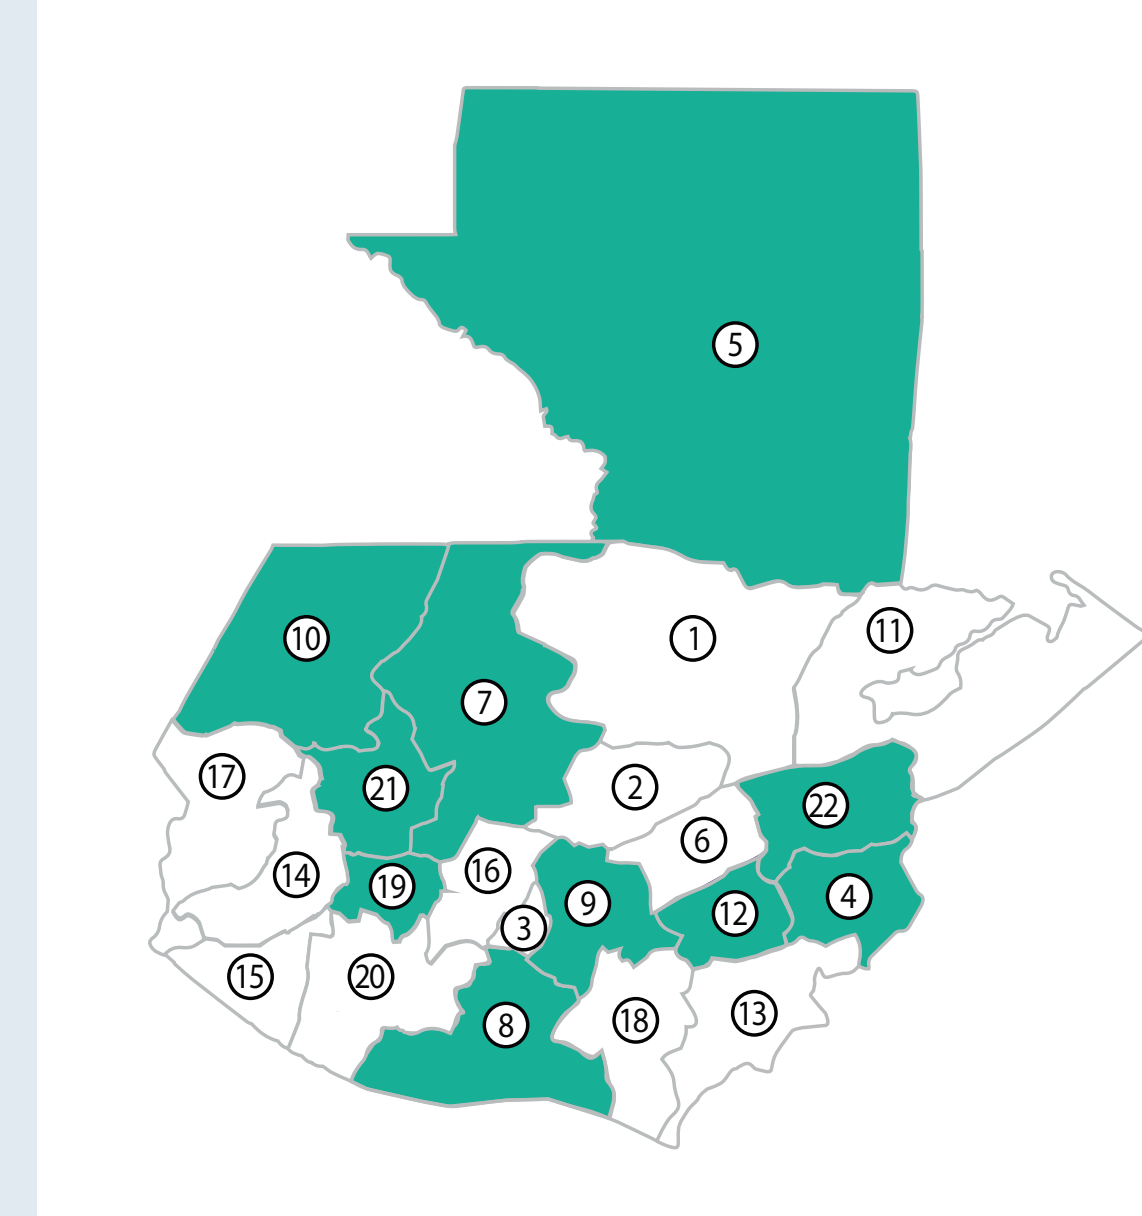

MAPA DE PROYECTOS

Regionales / Llamadas a propuestas globales
Guatemala 2020

PLATAFORMA DE APOYO A LA COMUNICACIÓN Y VISIBILIDAD

Departamentos de Guatemala donde existen proyectos en ejecución.

- | | |
|-------------------|--------------------|
| 1. Alta Verapaz | 12. Jalapa |
| 2. Baja Verapaz | 13. Jutiapa |
| 3. Chimaltenango | 14. Quetzaltenango |
| 4. Chiquimula | 15. Retalhuleu |
| 5. Petén | 16. Zacatepéquez |
| 6. El Progreso | 17. San Marcos |
| 7. Quiché | 18. Santa Rosa |
| 8. Escuintla | 19. Sololá |
| 9. Guatemala | 20. Suchitepéquez |
| 10. Huehuetenango | 21. Totonicapán |
| 11. Izabal | 22. Zacapa |

Regionales / Llamadas a propuestas globales

1. Nuestra Tierra-Nuestros Bosques: Gobernanza Forestal de Pueblos Indígenas y Comunidades Forestales en REDD+ y FLEGT