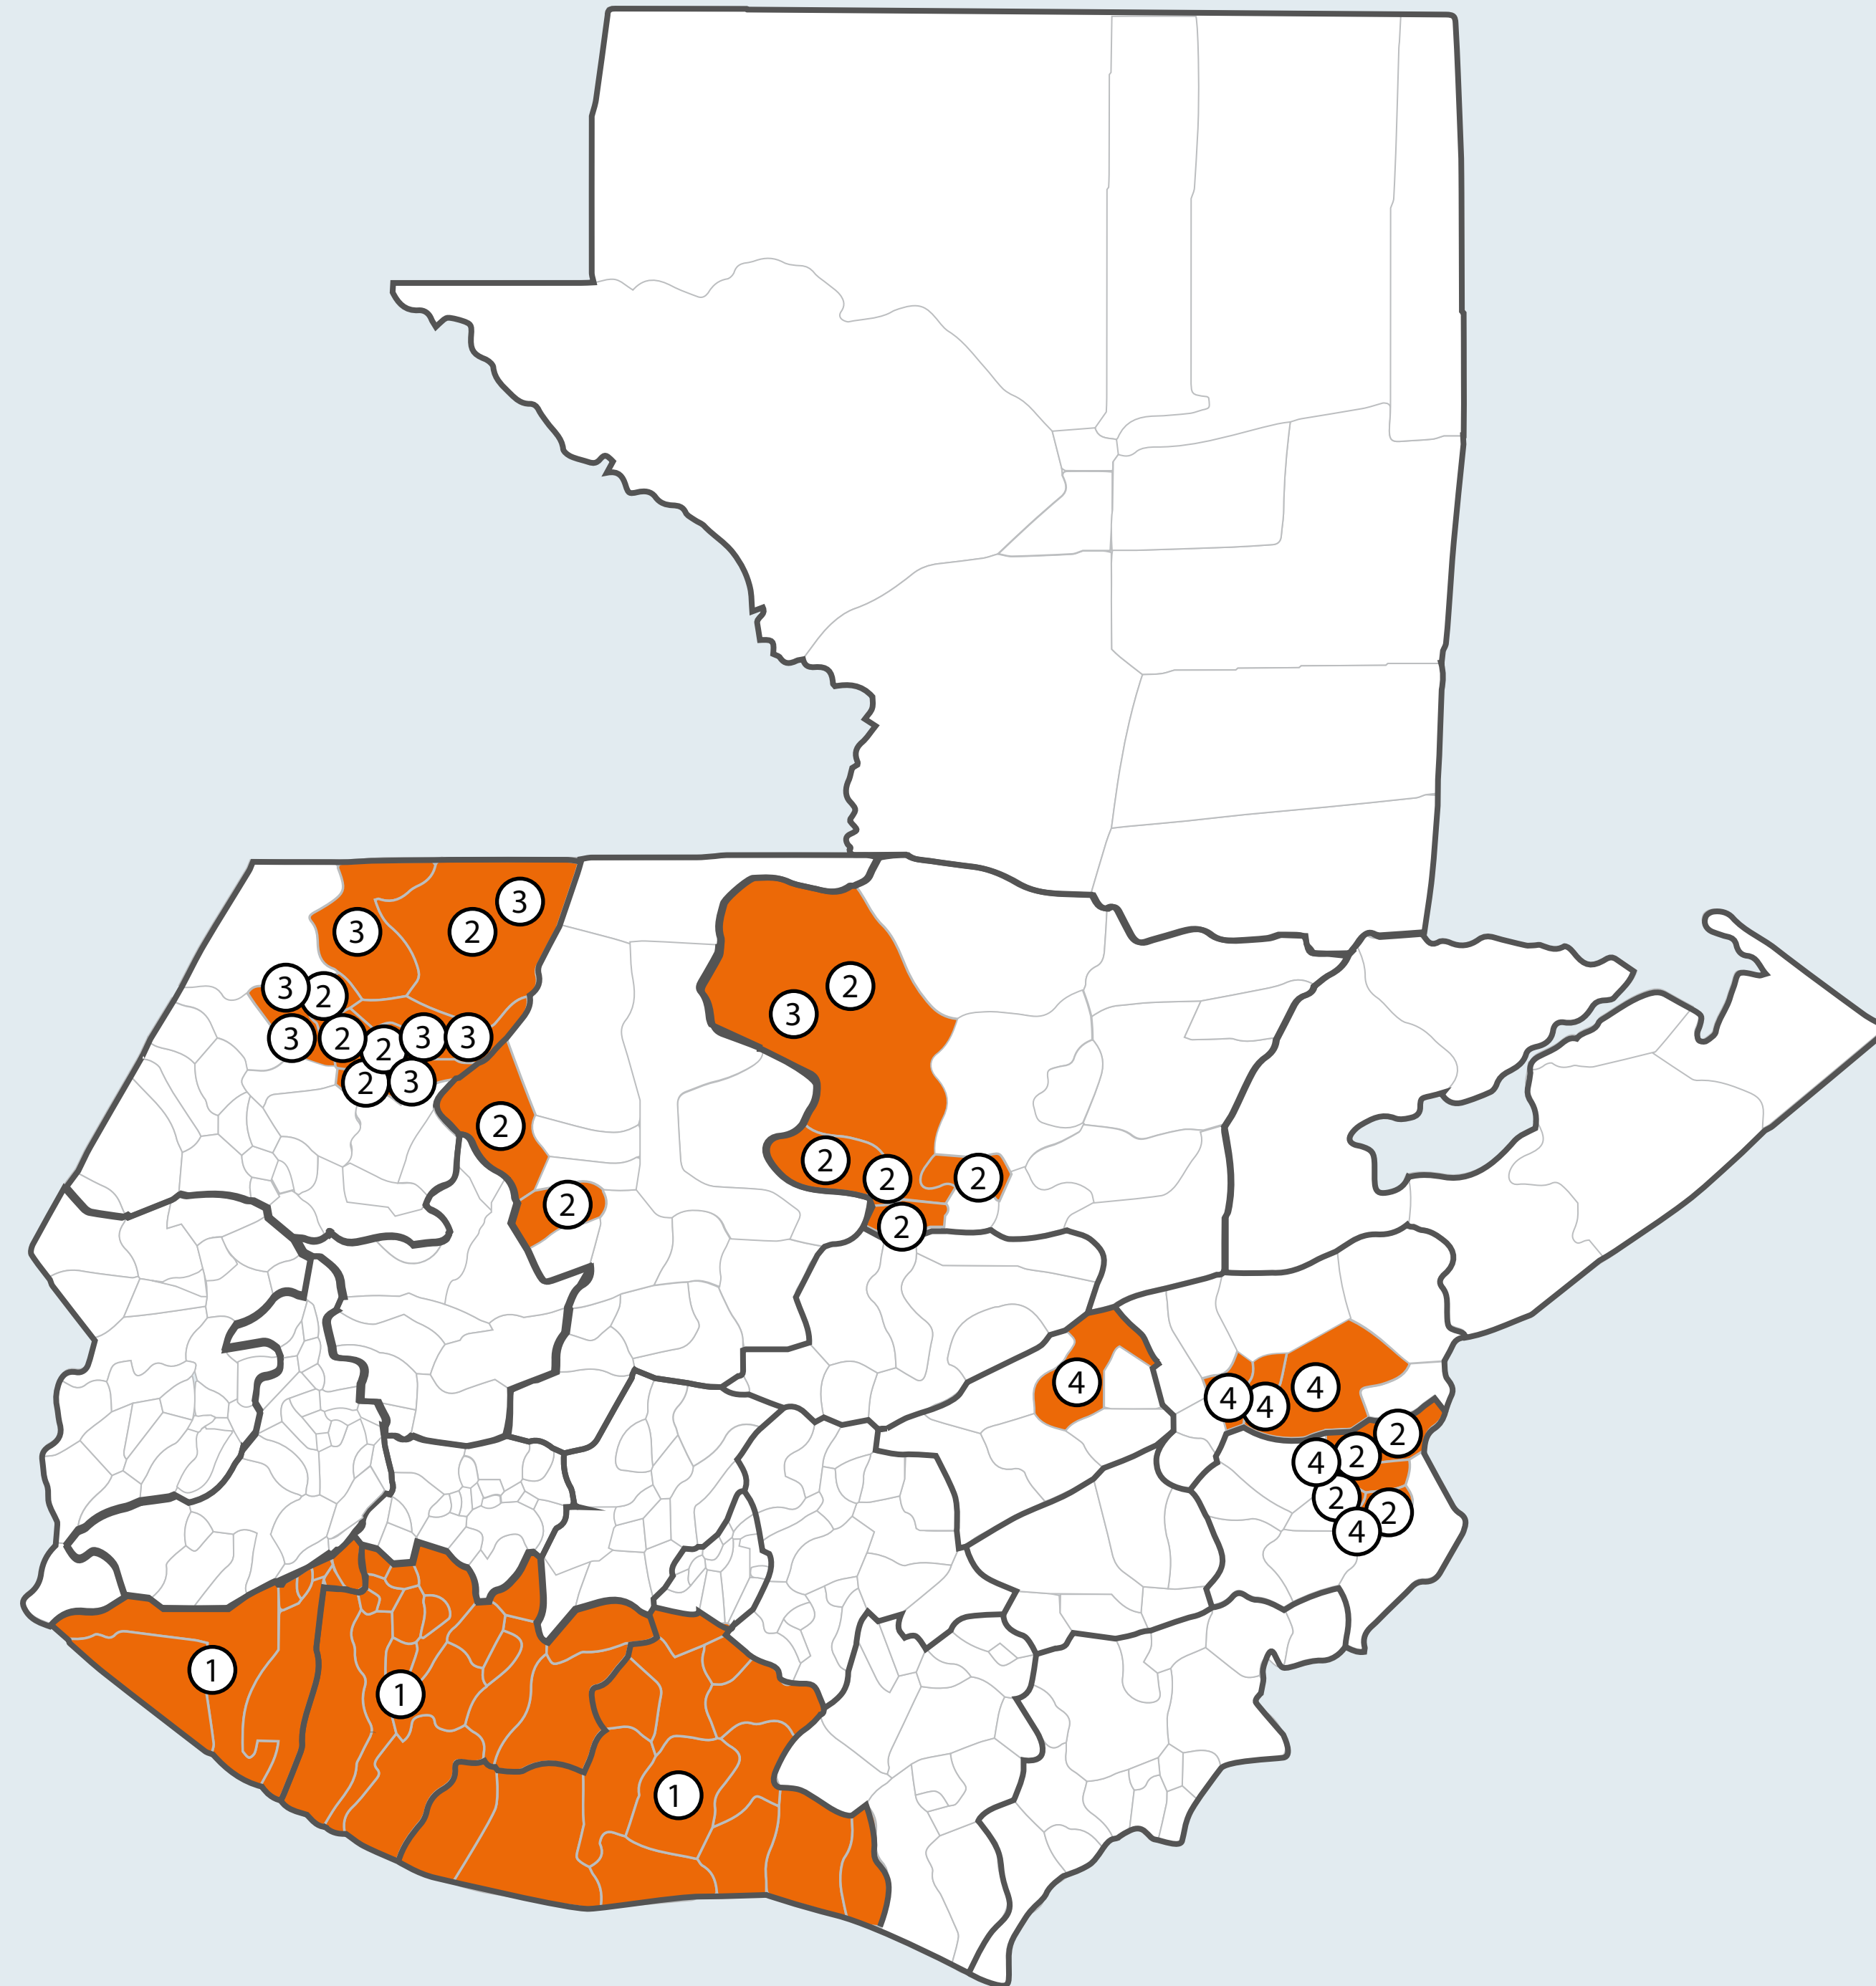

MAPA DE PROYECTOS

Proyectos en Cooperación Delegada Estado Miembro de la UE
Proyectos en Cooperación Delegada Sistema de Naciones Unidas
Guatemala 2020

PLATAFORMA DE APOYO A LA COMUNICACIÓN Y VISIBILIDAD

Departamentos de Guatemala donde existen proyectos en ejecución.

- 1. Alta Verapaz
- 2. Baja Verapaz
- 3. Chimaltenango
- 4. Chiquimula
- 5. Petén
- 6. El Progreso
- 7. Quiché
- 8. Escuintla
- 9. Guatemala
- 10. Huehuetenango
- 11. Izabal
- 12. Jalapa
- 13. Jutiapa
- 14. Quetzaltenango
- 15. Retalhuleu
- 16. Zacatepéquez
- 17. San Marcos
- 18. Santa Rosa
- 19. Sololá
- 20. Suchitepéquez
- 21. Totonicapán
- 22. Zacapa

Proyectos en Cooperación Delegada Estado Miembro de la UE

- 1. Prevención de la violencia contra la mujer, niños y adolescencia

Proyectos en Cooperación Delegada Sistema de Naciones Unidas

- 2. Estrategia integral para la reducción de la desnutrición crónica
- 3. Programa de apoyo al sistema de atención primaria en salud para la reducción de la desnutrición
- 4. Programa Enfoque Integral para construir resiliencia en comunidades vulnerables a la inseguridad alimentaria y las crisis climáticas, especialmente las sequías en Guatemala (PRO Resilience)